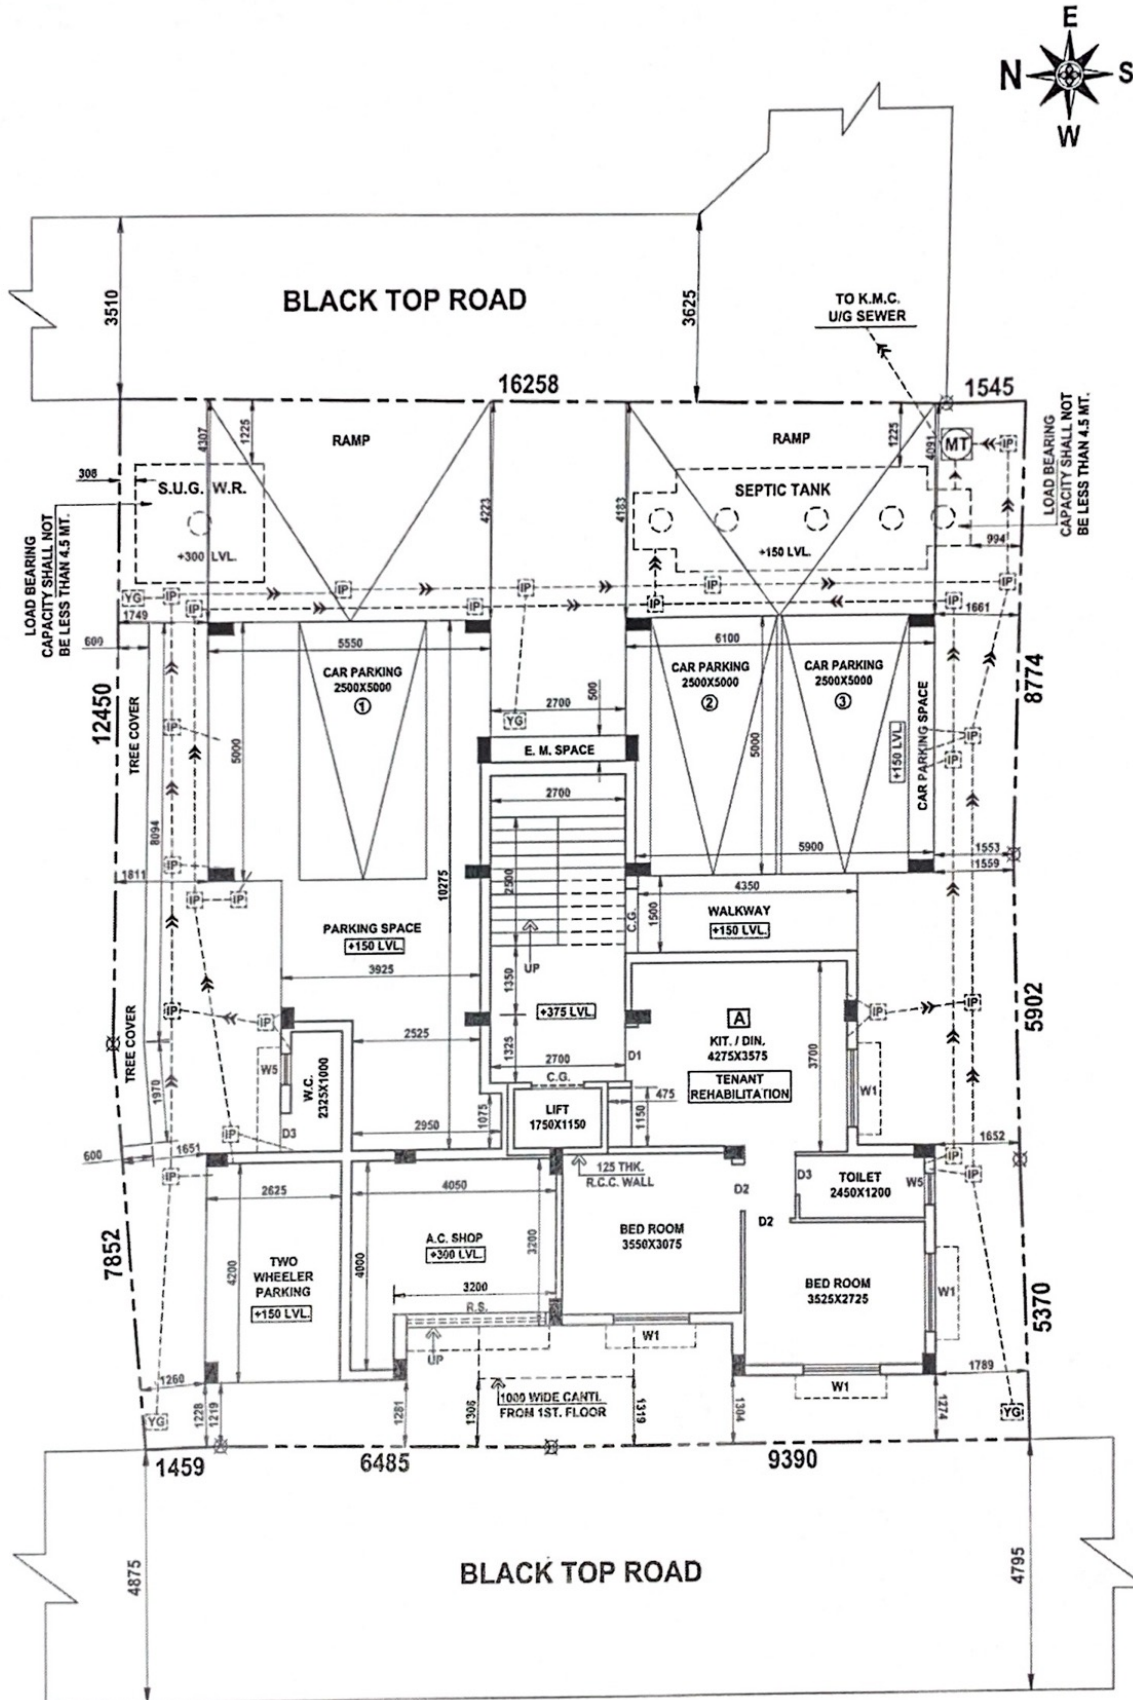

## LOCATION MAP

LATITUDE: 22° 28' 00" N  
LONGITUDE: 88° 22' 22" E

S. B. CONSTRUCTION  
*Sovan Bhattacharya*  
Proprietor